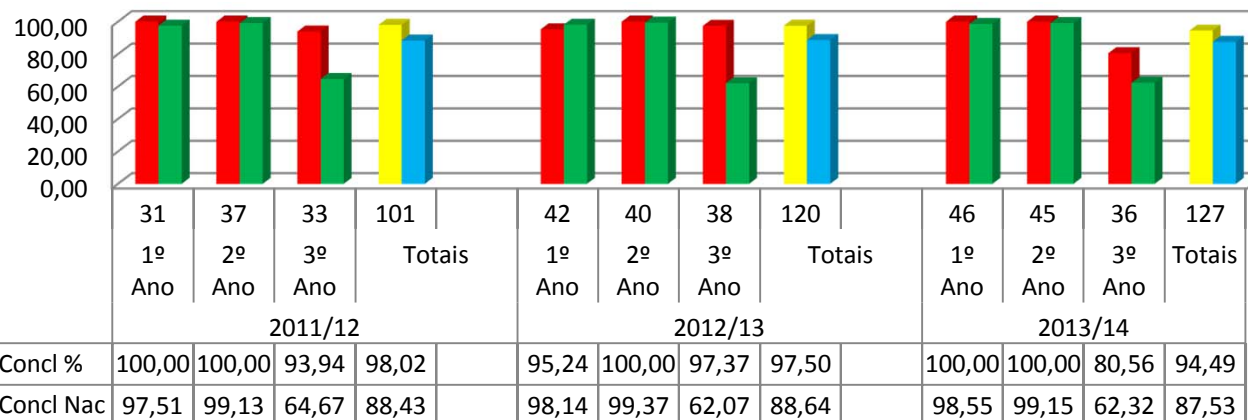

Comparativo Taxa Retenção Sec/Nacional

Resultados escolares dos 3 últimos anos letivos

Fonte 1: MISI - <http://www.misi.min-edu.pt/>

Fonte 2: Pordata - <http://www.pordata.pt/> - Totais Nacionais

Taxa de Abandono 2º Ciclo

Taxa de Abandono 3º Ciclo

Resultados escolares dos 3 últimos anos letivos

Fonte 1: MISI - <http://www.misi.min-edu.pt/>

Fonte 2: Pordata - <http://www.pordata.pt/> - Totais Nacionais

Taxa Abandono Secundário

Resultados escolares dos 3 últimos anos letivos

Fonte 1: MISI - <http://www.misi.min-edu.pt/>

Fonte 2: Pordata - <http://www.pordata.pt/> - Totais Nacionais

Cursos Profissionais

Taxas/Comparativos

Ano Letivo	Ano Esc.	Avaliados	Transi/Concl			Retenção			Abandono		
			Nº Al	%	Nac	Nº	%	Nac	Nº	%	Nac
2011/12	1º Ano	31	31	100,00	97,51	0	0,00	2,49	2	6,06	
	2º Ano	37	37	100,00	99,13	0	0,00	0,87	1	3	
	3º Ano	33	31	93,94	64,67	2	6,06	35,33	0	0,00	
	Totais	101	99	98,02	88,43	2	1,98	11,57	3	2,88	
2012/13	1º Ano	42	40	95,24	98,14	2	4,76	1,86	4	9	
	2º Ano	40	40	100,00	99,37	0	0,00	0,63	0	0	
	3º Ano	38	37	97,37	62,07	1	2,63	37,93	1	3	
	Totais	120	117	97,50	88,64	3	2,50	11,36	5	4,0	
2013/14	1º Ano	46	46	100,00	98,55	0	0,00	1,45	0	0	
	2º Ano	45	45	100,00	99,15	0	0,00	0,85	0	0	
	3º Ano	36	29	80,56	62,32	7	19,44	37,68	8	18	
	Totais	127	120	94,49	87,53	7	5,51	12,47	8	5,9	

Resultados escolares dos 3 últimos anos letivos

Fonte 1: MISI - <http://www.misi.min-edu.pt/>

Fonte 2: Pordata - <http://www.pordata.pt/> - Totais Nacionais

Comparativo Taxa Transição-Conclusão CP/Nacional