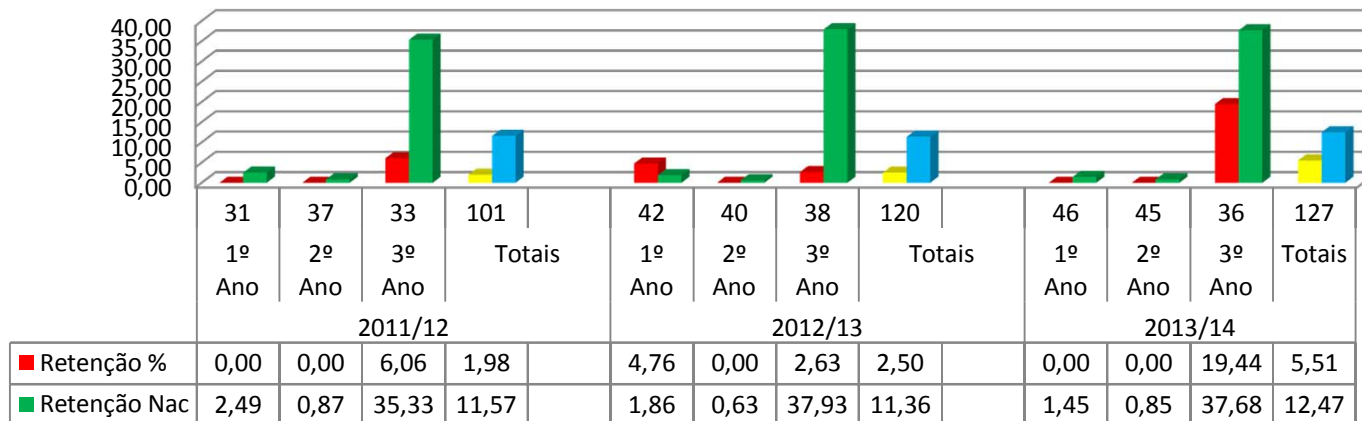

Comparativo Taxa Retenção CP/Nacional