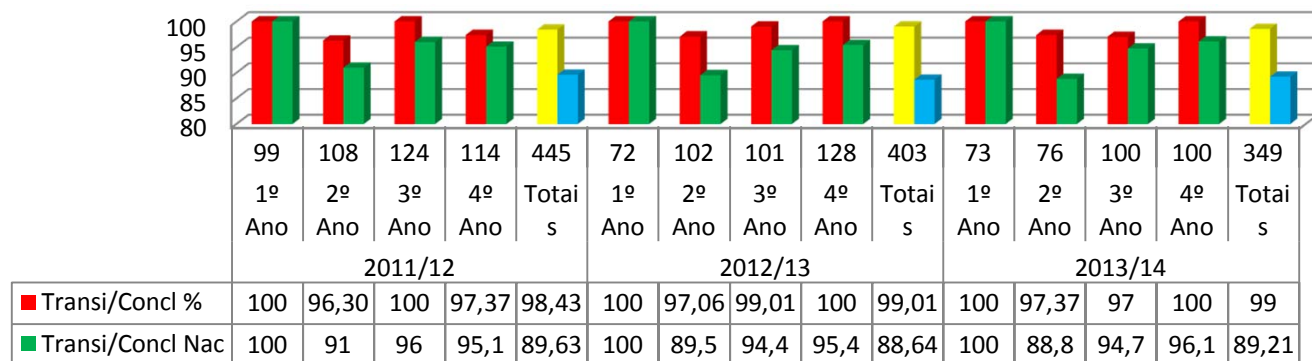

Resultados escolares dos 3 últimos anos letivos

Fonte 1: MISI - <http://www.misi.min-edu.pt/>

Fonte 2: Pordata - <http://www.pordata.pt/> - Totais Nacionais

Ano Letivo	Ano Esc.	Avaliados	Transi/Concl			Retenção			Abandono		
			Nº Al	%	Nac	Nº	%	Nac	Nº	%	Nac
2013/14	1º Ano	73	73	100	100	0	0	0	0	0	
	2º Ano	76	74	97,37	88,8	2	2,63	11,2	0	0	
	3º Ano	100	97	97	94,7	3	3	5,3	0	0	
	4º Ano	100	100	100	96,1	0	0	3,9	0	0	
	Totais	349	344	99	89,21	5	1,43	10,79	0	0	
	5º Ano	135	116	85,93	88,22	19	14,07	11,78	0	0	
	6º Ano	114	100	87,72	86,72	14	12,28	13,28	0	0	
	Totais	249	216	86,75	88,15	33	13,25	11,85	0	0	
	7º Ano	105	94	89,52	82,07	11	10,48	17,93	0	0	
	8º Ano	117	107	91,45	85,98	10	8,55	14,02	0	0	
	9º Ano	149	128	85,91	83,63	21	14,09	16,37	2	1	
	Totais	371	329	88,68	83,89	42	11,32	16,11	2	0,5	
	10º Ano	73	64	87,67	84,35	9	12,33	15,65	0	0,0	
	11º Ano	85	57	67,06	87,41	28	32,94	12,59	0	0,0	
	12º Ano	75	48	64,00	63,86	27	36,00	36,14	2	2,6	
Totais	233	169	72,53	79,06	64	27,47	20,94	2	0,9	17,4%*	

Resultados escolares dos 3 últimos anos letivos

Fonte 1: MISI - <http://www.misi.min-edu.pt/>

Fonte 2: Pordata - <http://www.pordata.pt/> - Totais Nacionais

Taxa de Transição-Conclusão 1º Ciclo/Nacional

Comparativo Taxa Retenção 1º Ciclo/Nacional