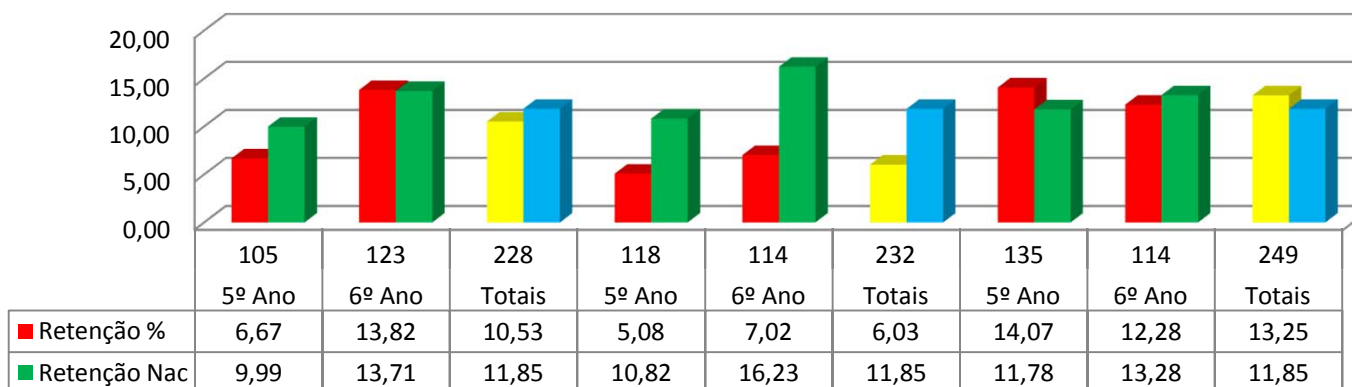

Resultados escolares dos 3 últimos anos letivos

Fonte 1: MISI - <http://www.misi.min-edu.pt/>

Fonte 2: Pordata - <http://www.pordata.pt/> - Totais Nacionais

Taxa de Transição-Conclusão 1º Ciclo/Nacional

Comparativo Taxa Retenção 1º Ciclo/Nacional

Resultados escolares dos 3 últimos anos letivos

Fonte 1: MISI - <http://www.misi.min-edu.pt/>

Fonte 2: Pordata - <http://www.pordata.pt/> - Totais Nacionais

Comparativo Taxa Transição-Conclusão 2º Ciclo/Nacional

Comparativo Taxa Retenção 2º Ciclo/Nacional

Resultados escolares dos 3 últimos anos letivos

Fonte 1: MISI - <http://www.misi.min-edu.pt/>

Fonte 2: Pordata - <http://www.pordata.pt/> - Totais Nacionais

Comparativo Taxa Transição-Conclusão 3º Ciclo/Nacional