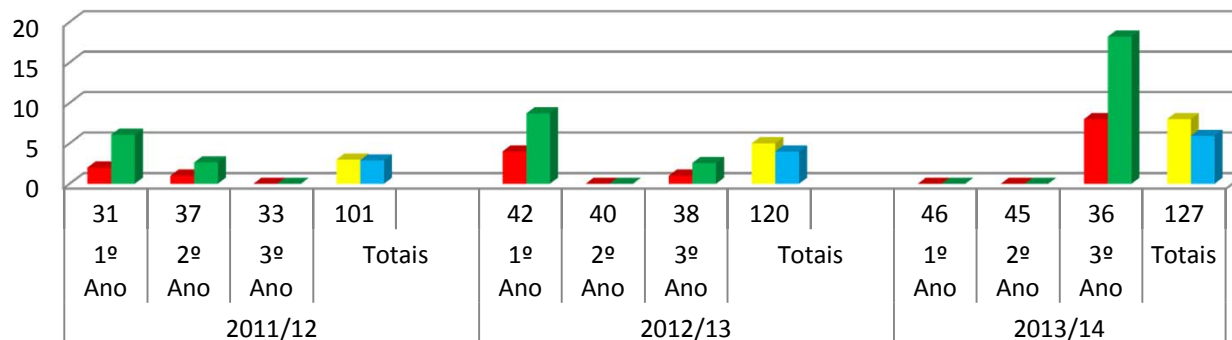

Resultados escolares dos 3 últimos anos letivos

Fonte 1: MISI - <http://www.misi.min-edu.pt/>

Fonte 2: Pordata - <http://www.pordata.pt/> - Totais Nacionais

Comparativo Taxa Transição-Conclusão CP/Nacional

Comparativo Taxa Retenção CP/Nacional

Resultados escolares dos 3 últimos anos letivos

Fonte 1: MISI - <http://www.misi.min-edu.pt/>

Fonte 2: Pordata - <http://www.pordata.pt/> - Totais Nacionais

Taxa Abandono CP