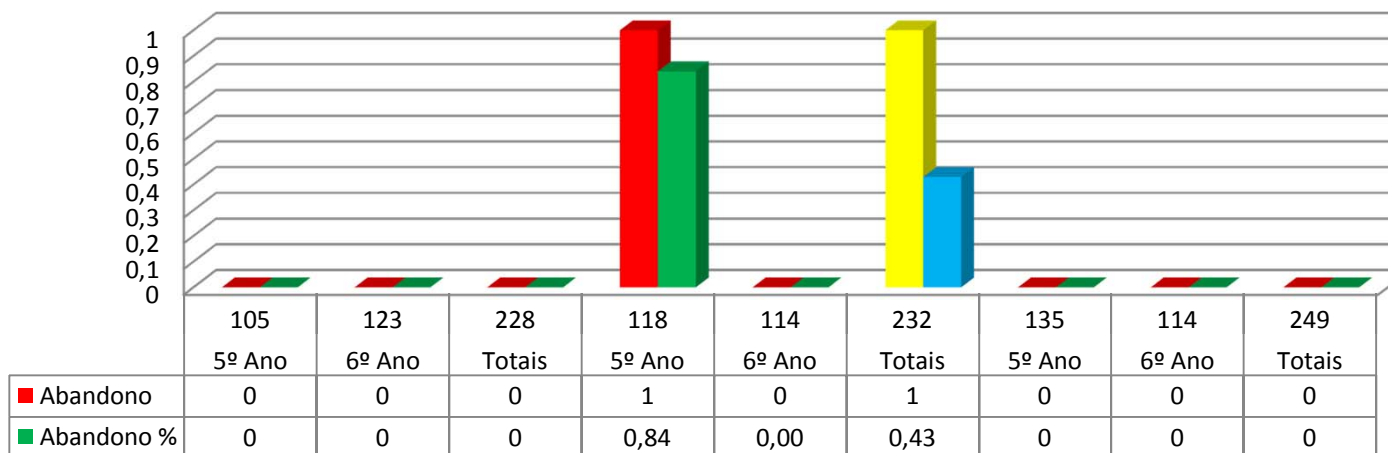

Comparativo Taxa retenção 3º Ciclo/Nacional

Resultados escolares dos 3 últimos anos letivos

Fonte 1: MISI - <http://www.misi.min-edu.pt/>

Fonte 2: Pordata - <http://www.pordata.pt/> - Totais Nacionais

Comparativo Taxa de Transição-Conclusão Sec/Nacional

Comparativo Taxa Retenção Sec/Nacional

Resultados escolares dos 3 últimos anos letivos

Fonte 1: MISI - <http://www.misi.min-edu.pt/>

Fonte 2: Pordata - <http://www.pordata.pt/> - Totais Nacionais

Taxa de Abandono 2º Ciclo

Taxa de Abandono 3º Ciclo

Resultados escolares dos 3 últimos anos letivos

Fonte 1: MISI - <http://www.misi.min-edu.pt/>

Fonte 2: Pordata - <http://www.pordata.pt/> - Totais Nacionais

Taxa Abandono Secundário