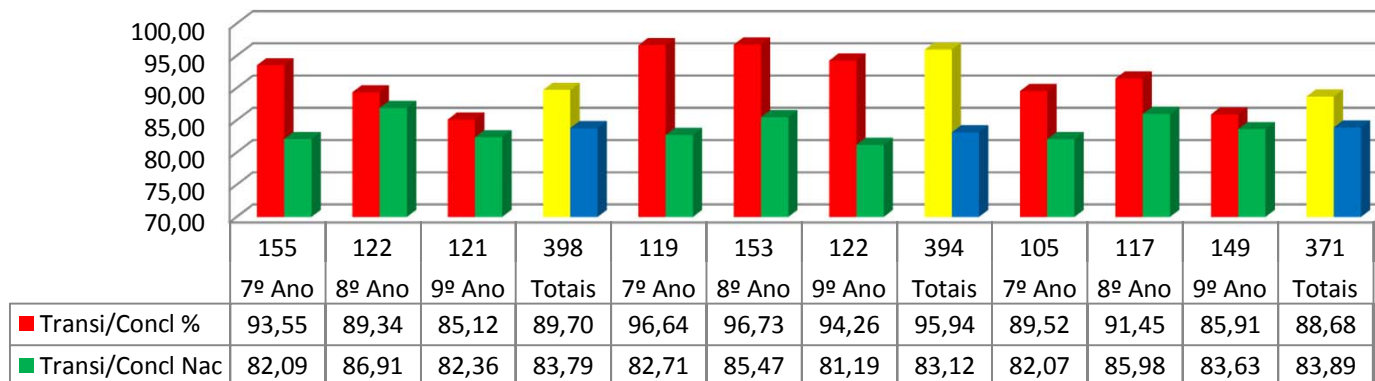

Resultados escolares dos 3 últimos anos letivos

Fonte 1: MISI - <http://www.misi.min-edu.pt/>

Fonte 2: Pordata - <http://www.pordata.pt/> - Totais Nacionais

Comparativo Taxa Transição-Conclusão 2º Ciclo/Nacional

Comparativo Taxa Retenção 2º Ciclo/Nacional

Resultados escolares dos 3 últimos anos letivos

Fonte 1: MISI - <http://www.misi.min-edu.pt/>

Fonte 2: Pordata - <http://www.pordata.pt/> - Totais Nacionais

Comparativo Taxa Transição-Conclusão 3º Ciclo/Nacional

Comparativo Taxa retenção 3º Ciclo/Nacional

Resultados escolares dos 3 últimos anos letivos

Fonte 1: MISI - <http://www.misi.min-edu.pt/>

Fonte 2: Pordata - <http://www.pordata.pt/> - Totais Nacionais

Comparativo Taxa de Transição-Conclusão Sec/Nacional