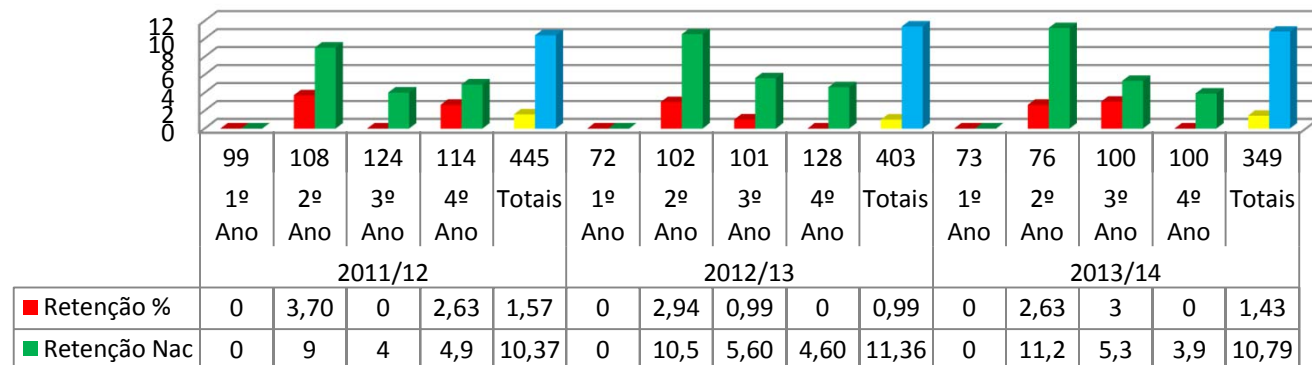

Resultados escolares dos 3 últimos anos letivos

Fonte 1: MISI - <http://www.misi.min-edu.pt/>

Fonte 2: Pordata - <http://www.pordata.pt/> - Totais Nacionais

Ano Letivo	Ano Esc.	Avaliados	Transi/Concl			Retenção			Abandono		
			Nº Al	%	Nac	Nº	%	Nac	Nº	%	Nac
2013/14	1º Ano	73	73	100	100	0	0	0	0	0	
	2º Ano	76	74	97,37	88,8	2	2,63	11,2	0	0	
	3º Ano	100	97	97	94,7	3	3	5,3	0	0	
	4º Ano	100	100	100	96,1	0	0	3,9	0	0	
	Totais	349	344	99	89,21	5	1,43	10,79	0	0	
	5º Ano	135	116	85,93	88,22	19	14,07	11,78	0	0	
	6º Ano	114	100	87,72	86,72	14	12,28	13,28	0	0	
	Totais	249	216	86,75	88,15	33	13,25	11,85	0	0	
	7º Ano	105	94	89,52	82,07	11	10,48	17,93	0	0	
	8º Ano	117	107	91,45	85,98	10	8,55	14,02	0	0	
	9º Ano	149	128	85,91	83,63	21	14,09	16,37	2	1	
	Totais	371	329	88,68	83,89	42	11,32	16,11	2	0,5	
	10º Ano	73	64	87,67	84,35	9	12,33	15,65	0	0,0	
	11º Ano	85	57	67,06	87,41	28	32,94	12,59	0	0,0	
	12º Ano	75	48	64,00	63,86	27	36,00	36,14	2	2,6	
Totais	233	169	72,53	79,06	64	27,47	20,94	2	0,9	17,4%*	

Resultados escolares dos 3 últimos anos letivos

Fonte 1: MISI - <http://www.misi.min-edu.pt/>

Fonte 2: Pordata - <http://www.pordata.pt/> - Totais Nacionais

Taxa de Transição-Conclusão 1º Ciclo/Nacional

Comparativo Taxa Retenção 1º Ciclo/Nacional

Resultados escolares dos 3 últimos anos letivos

Fonte 1: MISI - <http://www.misi.min-edu.pt/>

Fonte 2: Pordata - <http://www.pordata.pt/> - Totais Nacionais

Comparativo Taxa Transição-Conclusão 2º Ciclo/Nacional