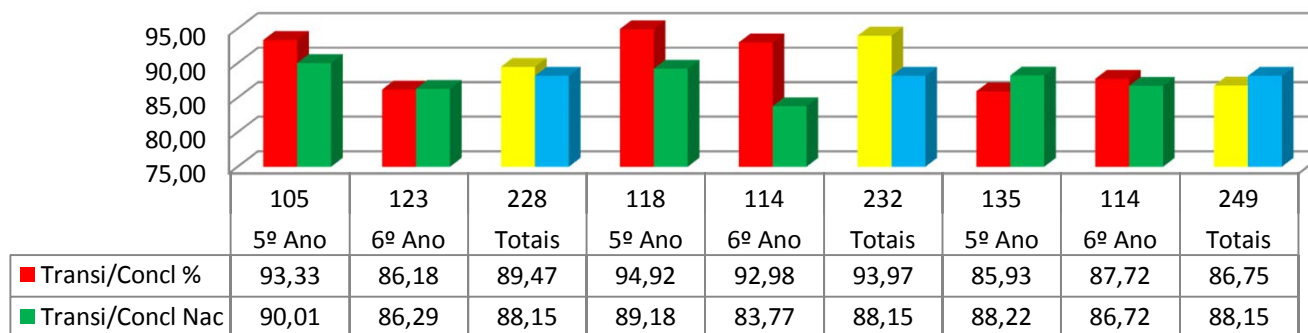

Resultados escolares dos 3 últimos anos letivos

Fonte 1: MISI - <http://www.misi.min-edu.pt/>

Fonte 2: Pordata - <http://www.pordata.pt/> - Totais Nacionais

Ano Letivo	Ano Esc.	Avaliados	Transi/Concl			Retenção			Abandono		
			Nº Al	%	Nac	Nº	%	Nac	Nº	%	Nac
2013/14	1º Ano	73	73	100	100	0	0	0	0	0	
	2º Ano	76	74	97,37	88,8	2	2,63	11,2	0	0	
	3º Ano	100	97	97	94,7	3	3	5,3	0	0	
	4º Ano	100	100	100	96,1	0	0	3,9	0	0	
	Totais	349	344	99	89,21	5	1,43	10,79	0	0	
	5º Ano	135	116	85,93	88,22	19	14,07	11,78	0	0	
	6º Ano	114	100	87,72	86,72	14	12,28	13,28	0	0	
	Totais	249	216	86,75	88,15	33	13,25	11,85	0	0	
	7º Ano	105	94	89,52	82,07	11	10,48	17,93	0	0	
	8º Ano	117	107	91,45	85,98	10	8,55	14,02	0	0	
	9º Ano	149	128	85,91	83,63	21	14,09	16,37	2	1	
	Totais	371	329	88,68	83,89	42	11,32	16,11	2	0,5	
	10º Ano	73	64	87,67	84,35	9	12,33	15,65	0	0,0	
	11º Ano	85	57	67,06	87,41	28	32,94	12,59	0	0,0	
	12º Ano	75	48	64,00	63,86	27	36,00	36,14	2	2,6	
Totais	233	169	72,53	79,06	64	27,47	20,94	2	0,9	17,4%*	

Resultados escolares dos 3 últimos anos letivos

Fonte 1: MISI - <http://www.misi.min-edu.pt/>

Fonte 2: Pordata - <http://www.pordata.pt/> - Totais Nacionais

Taxa de Transição-Conclusão 1º Ciclo/Nacional

Comparativo Taxa Retenção 1º Ciclo/Nacional

Resultados escolares dos 3 últimos anos letivos

Fonte 1: MISI - <http://www.misi.min-edu.pt/>

Fonte 2: Pordata - <http://www.pordata.pt/> - Totais Nacionais

Comparativo Taxa Transição-Conclusão 2º Ciclo/Nacional