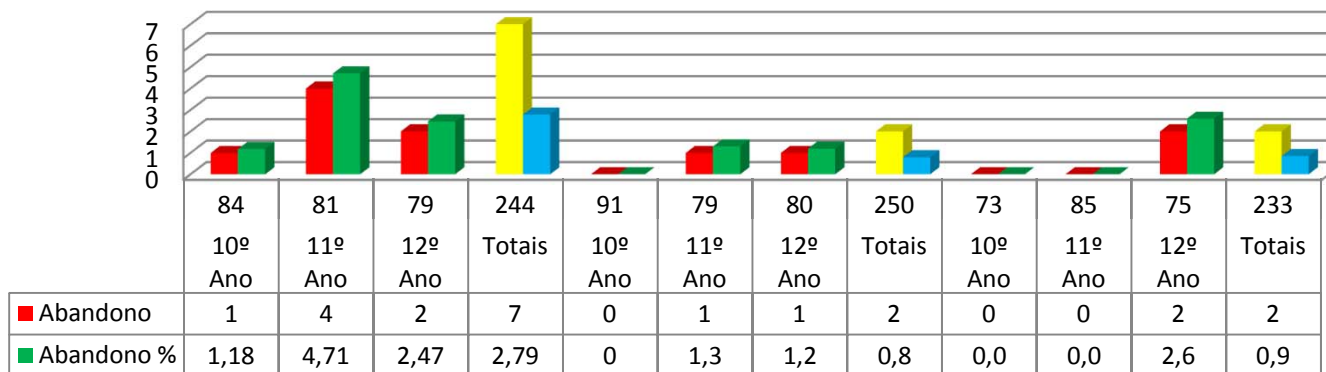

Comparativo Taxa Retenção Sec/Nacional

Resultados escolares dos 3 últimos anos letivos

Fonte 1: MISI - <http://www.misi.min-edu.pt/>

Fonte 2: Pordata - <http://www.pordata.pt/> - Totais Nacionais

Taxa de Abandono 2º Ciclo

Taxa de Abandono 3º Ciclo

Resultados escolares dos 3 últimos anos letivos

Fonte 1: MISI - <http://www.misi.min-edu.pt/>

Fonte 2: Pordata - <http://www.pordata.pt/> - Totais Nacionais

Taxa Abandono Secundário

Resultados escolares dos 3 últimos anos letivos

Fonte 1: MISI - <http://www.misi.min-edu.pt/>

Fonte 2: Pordata - <http://www.pordata.pt/> - Totais Nacionais

Cursos Profissionais

Taxas/Comparativos

Ano Letivo	Ano Esc.	Avaliados	Transi/Concl			Retenção			Abandono		
			Nº Al	%	Nac	Nº	%	Nac	Nº	%	Nac
2011/12	1º Ano	31	31	100,00	97,51	0	0,00	2,49	2	6,06	
	2º Ano	37	37	100,00	99,13	0	0,00	0,87	1	3	
	3º Ano	33	31	93,94	64,67	2	6,06	35,33	0	0,00	
	Totais	101	99	98,02	88,43	2	1,98	11,57	3	2,88	
2012/13	1º Ano	42	40	95,24	98,14	2	4,76	1,86	4	9	
	2º Ano	40	40	100,00	99,37	0	0,00	0,63	0	0	
	3º Ano	38	37	97,37	62,07	1	2,63	37,93	1	3	
	Totais	120	117	97,50	88,64	3	2,50	11,36	5	4,0	
2013/14	1º Ano	46	46	100,00	98,55	0	0,00	1,45	0	0	
	2º Ano	45	45	100,00	99,15	0	0,00	0,85	0	0	
	3º Ano	36	29	80,56	62,32	7	19,44	37,68	8	18	
	Totais	127	120	94,49	87,53	7	5,51	12,47	8	5,9	