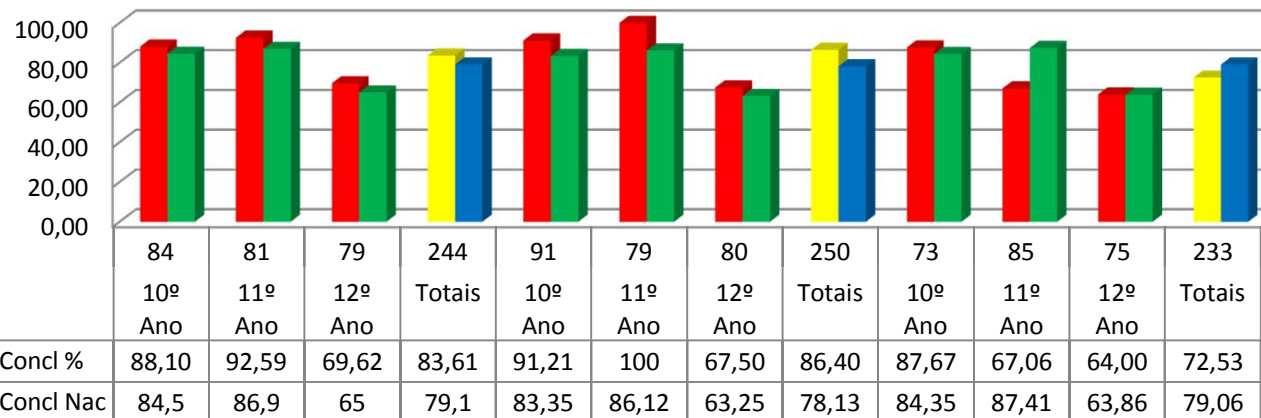

Resultados escolares dos 3 últimos anos letivos

Fonte 1: MISI - <http://www.misi.min-edu.pt/>

Fonte 2: Pordata - <http://www.pordata.pt/> - Totais Nacionais

Comparativo Taxa Transição-Conclusão 2º Ciclo/Nacional

Comparativo Taxa Retenção 2º Ciclo/Nacional

Resultados escolares dos 3 últimos anos letivos

Fonte 1: MISI - <http://www.misi.min-edu.pt/>

Fonte 2: Pordata - <http://www.pordata.pt/> - Totais Nacionais

Comparativo Taxa Transição-Conclusão 3º Ciclo/Nacional

Comparativo Taxa retenção 3º Ciclo/Nacional

Resultados escolares dos 3 últimos anos letivos

Fonte 1: MISI - <http://www.misi.min-edu.pt/>

Fonte 2: Pordata - <http://www.pordata.pt/> - Totais Nacionais

Comparativo Taxa de Transição-Conclusão Sec/Nacional

Comparativo Taxa Retenção Sec/Nacional

Resultados escolares dos 3 últimos anos letivos

Fonte 1: MISI - <http://www.misi.min-edu.pt/>

Fonte 2: Pordata - <http://www.pordata.pt/> - Totais Nacionais

Taxa de Abandono 2º Ciclo