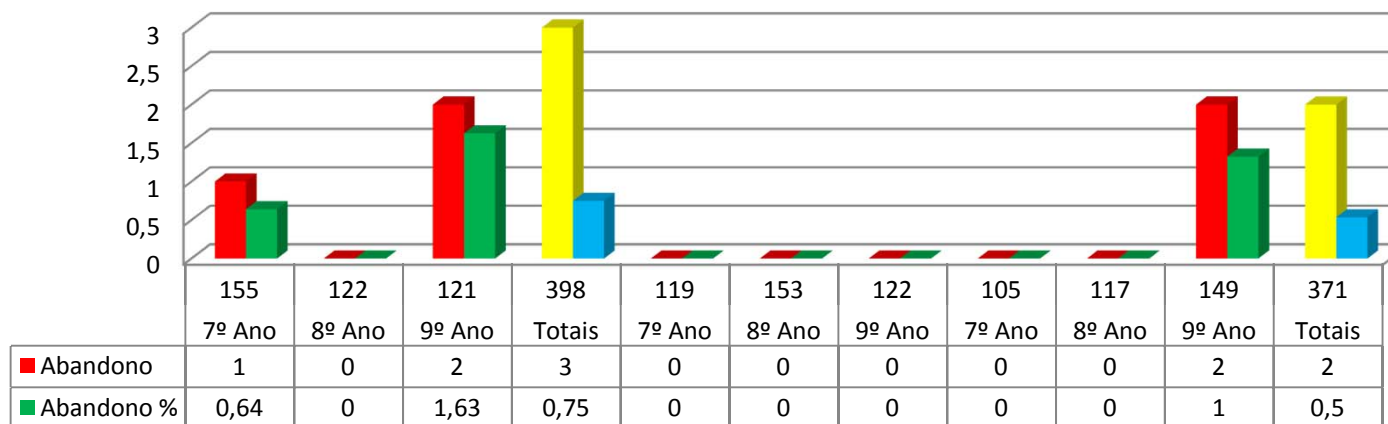

Comparativo Taxa retenção 3º Ciclo/Nacional

Resultados escolares dos 3 últimos anos letivos

Fonte 1: MISI - <http://www.misi.min-edu.pt/>

Fonte 2: Pordata - <http://www.pordata.pt/> - Totais Nacionais

Comparativo Taxa de Transição-Conclusão Sec/Nacional

Comparativo Taxa Retenção Sec/Nacional

Resultados escolares dos 3 últimos anos letivos

Fonte 1: MISI - <http://www.misi.min-edu.pt/>

Fonte 2: Pordata - <http://www.pordata.pt/> - Totais Nacionais

Taxa de Abandono 2º Ciclo

Taxa de Abandono 3º Ciclo

Resultados escolares dos 3 últimos anos letivos

Fonte 1: MISI - <http://www.misi.min-edu.pt/>

Fonte 2: Pordata - <http://www.pordata.pt/> - Totais Nacionais

Taxa Abandono Secundário