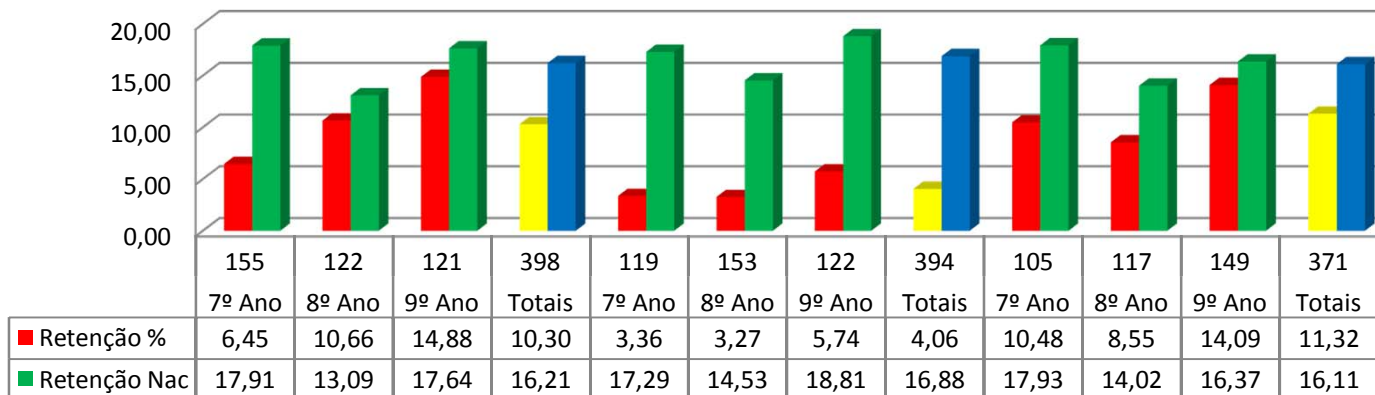

Resultados escolares dos 3 últimos anos letivos

Fonte 1: MISI - <http://www.misi.min-edu.pt/>

Fonte 2: Pordata - <http://www.pordata.pt/> - Totais Nacionais

Taxa de Transição-Conclusão 1º Ciclo/Nacional

Comparativo Taxa Retenção 1º Ciclo/Nacional

Resultados escolares dos 3 últimos anos letivos

Fonte 1: MISI - <http://www.misi.min-edu.pt/>

Fonte 2: Pordata - <http://www.pordata.pt/> - Totais Nacionais

Comparativo Taxa Transição-Conclusão 2º Ciclo/Nacional

Comparativo Taxa Retenção 2º Ciclo/Nacional

Resultados escolares dos 3 últimos anos letivos

Fonte 1: MISI - <http://www.misi.min-edu.pt/>

Fonte 2: Pordata - <http://www.pordata.pt/> - Totais Nacionais

Comparativo Taxa Transição-Conclusão 3º Ciclo/Nacional

Comparativo Taxa retenção 3º Ciclo/Nacional

Resultados escolares dos 3 últimos anos letivos

Fonte 1: MISI - <http://www.misi.min-edu.pt/>

Fonte 2: Pordata - <http://www.pordata.pt/> - Totais Nacionais

Comparativo Taxa de Transição-Conclusão Sec/Nacional