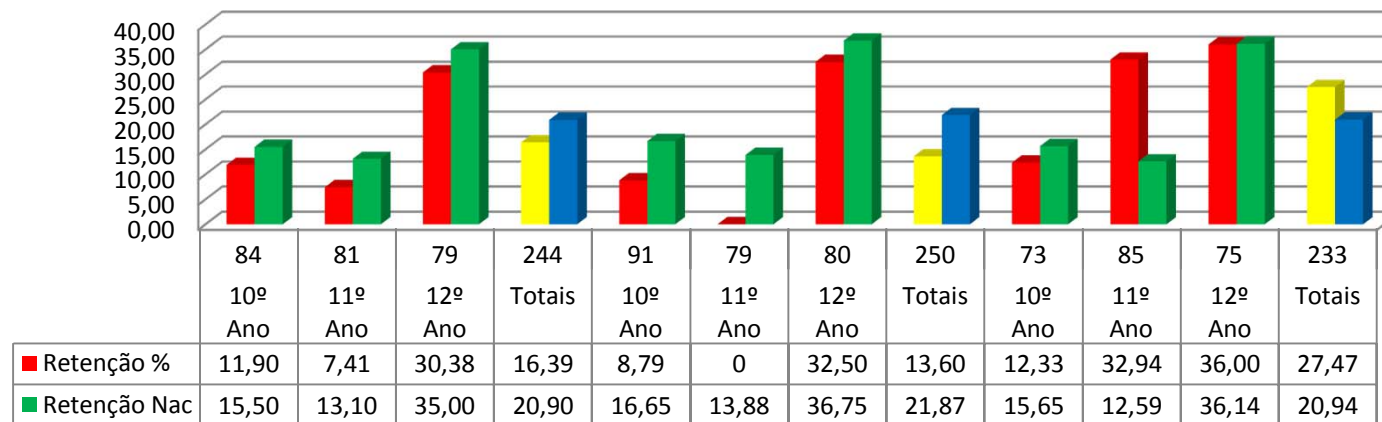

Resultados escolares dos 3 últimos anos letivos

Fonte 1: MISI - <http://www.misi.min-edu.pt/>

Fonte 2: Pordata - <http://www.pordata.pt/> - Totais Nacionais

Comparativo Taxa Transição-Conclusão 2º Ciclo/Nacional

Comparativo Taxa Retenção 2º Ciclo/Nacional

Resultados escolares dos 3 últimos anos letivos

Fonte 1: MISI - <http://www.misi.min-edu.pt/>

Fonte 2: Pordata - <http://www.pordata.pt/> - Totais Nacionais

Comparativo Taxa Transição-Conclusão 3º Ciclo/Nacional

Comparativo Taxa retenção 3º Ciclo/Nacional

Resultados escolares dos 3 últimos anos letivos

Fonte 1: MISI - <http://www.misi.min-edu.pt/>

Fonte 2: Pordata - <http://www.pordata.pt/> - Totais Nacionais

Comparativo Taxa de Transição-Conclusão Sec/Nacional

Comparativo Taxa Retenção Sec/Nacional

Resultados escolares dos 3 últimos anos letivos

Fonte 1: MISI - <http://www.misi.min-edu.pt/>

Fonte 2: Pordata - <http://www.pordata.pt/> - Totais Nacionais

Taxa de Abandono 2º Ciclo