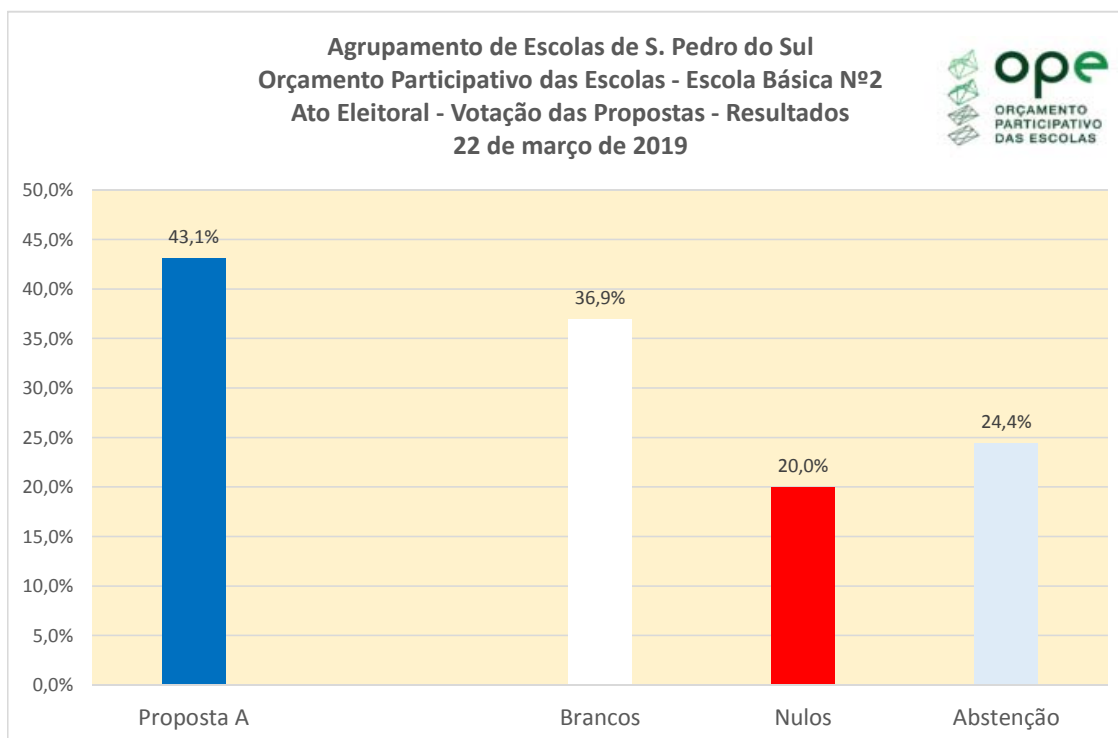

Agrupamento de Escolas de S. Pedro do Sul
Escola Secundária de S. Pedro do Sul

Orçamento Participativo das Escolas

Ato Eleitoral - Votação das Propostas - Escola Básica Nº 2

Resultados - 22 de março de 2019

2019	7º Ano		Resultados		
Local	Bloco A	Bloco B	Totais	% (sobre os votos expressos)	Obs
Apuramento	Mesa 1	Mesa 2			
Proposta A	25	3	28	43,1%	Não atingiu os 50% de votantes!
Branco	12	12	24	36,9%	
Nulos	7	6	13	20,0%	
Abstenção			21	24,4%	
Nº de Alunos			86		
Nº de votos válidos (expressos em Lista)	25	3	28	33%	
Nº de votantes	44	21	65	76%	

Nota: Não houve proposta vencedora em virtude da % de votantes na lista A não ter atingido 50% dos votos expressos